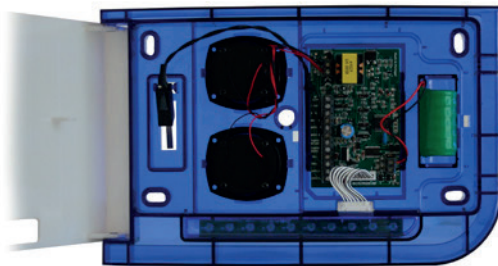

# Design & Tecnologia LED

XTEC  
Sirene de Exterior

Sirene concebida para exterior com um design moderno.  
Disponível em diversas cores. LEDs de presença/alarme Osram.  
Fácil manuseamento e adequada a qualquer tipo de instalação: habitação, indústria e outros edifícios.

Certificação EN50131-4 Grau 3.

Vista Posterior

Vista Interior

Vista Superior

Cores Disponíveis	
<b>Tampa</b>	<b>Lente</b>
	 
Branco	Azul Vermelho

Sirene de 2 piezos / 110dB com LEDs potentes.

### Especificações

Tipo .....	Sirene de Exterior
Nível de som.....	115 dB
Nº. de Piezos.....	2 Piezos
Tons .....	Dois Tons
Consumo .....	210mA (alarme)
Bateria.....	NIMH (incluído)
Dimensões (mm) .....	283 x 180 x 43
Alimentação .....	12 ou 24V
Cor Tampa .....	Branco
Cor Lente .....	Azul, Vermelho
IP65	
Base da sirene - Policarbonato V0	
Bampa da sirene - Policarbonato V0	