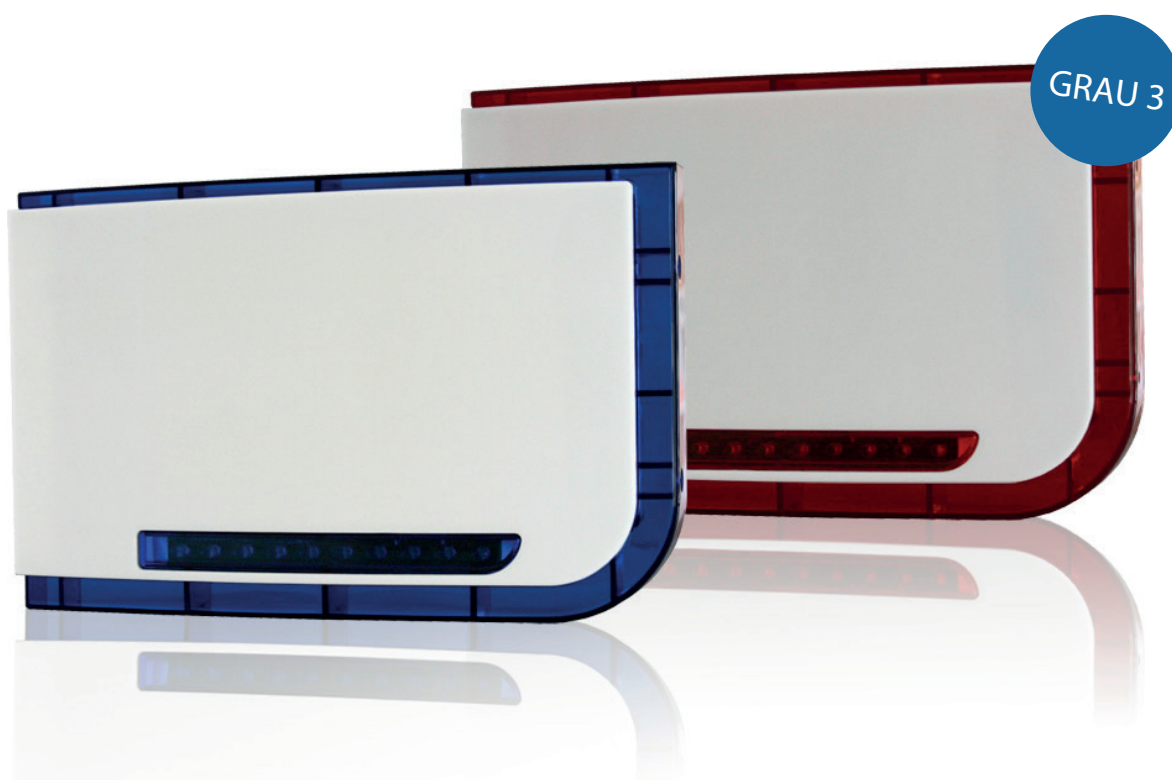

# Design & Tecnologia LED

XTEC  
Sirene de Exterior

Sirene concebida para exterior com um design moderno.  
Disponível em diversas cores. LEDs de presença/alarme Osram.  
Fácil manuseamento e adequada a qualquer tipo de instalação: habitação, indústria e outros edifícios.

### Características

Solução Versátil com excelente relação Custo-Benefício e Fiabilidade

Ideal para instalações em todos os tipos de condições, mesmo as mais adversas.

Desenho robusto com protecção UV.

Duplo tamper (parede e tampa) para uma maior protecção

Sirene de 2 piezos / 110dB com LEDs potentes.

### Especificações

Tipo .....	Sirene de Exterior
Nível de som.....	115 dB
Nº. de Piezos.....	2 Piezos
Tons .....	Dois Tons
Consumo .....	210mA (alarme)
Bateria.....	NIMH (incluído)
Dimensões (mm) .....	283 x 180 x 43
Alimentação .....	12 ou 24V
Cor Tampa .....	Branco
Cor Lente .....	Azul, Vermelho
IP65	
Base da sirene - Policarbonato V0	
Bampa da sirene - Policarbonato V0	