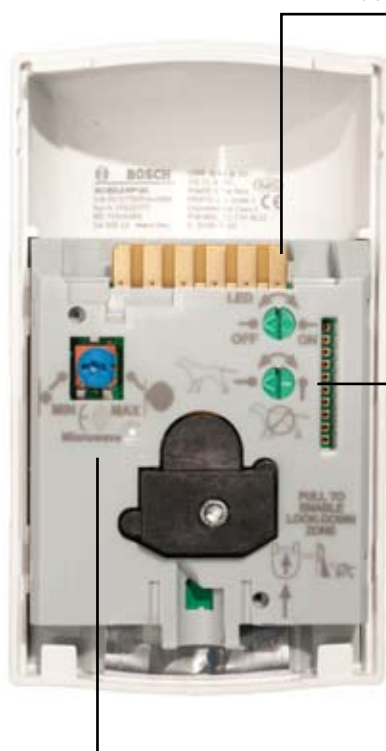

Acabaram-se os falsos alarmes

Melhor desempenho e fiabilidade

Os detectores de movimento Série Blue Line Geração 2 incluem processamento adaptável de ruído de microondas para diferenciar facilmente humanos das fontes de alarme falso, tais como ventoinhas de tecto ou objectos pendurados. Para maior fiabilidade, os sensores com dupla tecnologia processam sinais PIR e de microondas independentemente e têm de ser coincidentes quanto à existência de um alarme antes de o relé de alarme ser activado. A câmara óptica selada evita também que correntes de ar e insectos afectem o detector e os nossos modelos imunes aos animais de estimação eliminam o movimento dos animais da família ou dos cães de guarda para que apenas tenha de lidar com alarmes válidos.

Imunidade a animais de estimação seleccionável

Apenas a tecnologia exclusiva da Bosch permite ao programa de instalação activar ou desactivar a imunidade aos animais de estimação para responder aos requisitos da aplicação. Quando activados, os modelos imunes aos animais de estimação minimizam os falsos alarmes de gatos, cães de guarda ou outros animais de pequeno porte. Utilize o mesmo modelo para diversas aplicações e reduza o seu inventário – basta seleccionar Animal de estimação ou Sem animal de estimação!

Activar/desactivar LED de alarme

Processamento adaptável de ruído de microondas ajustável