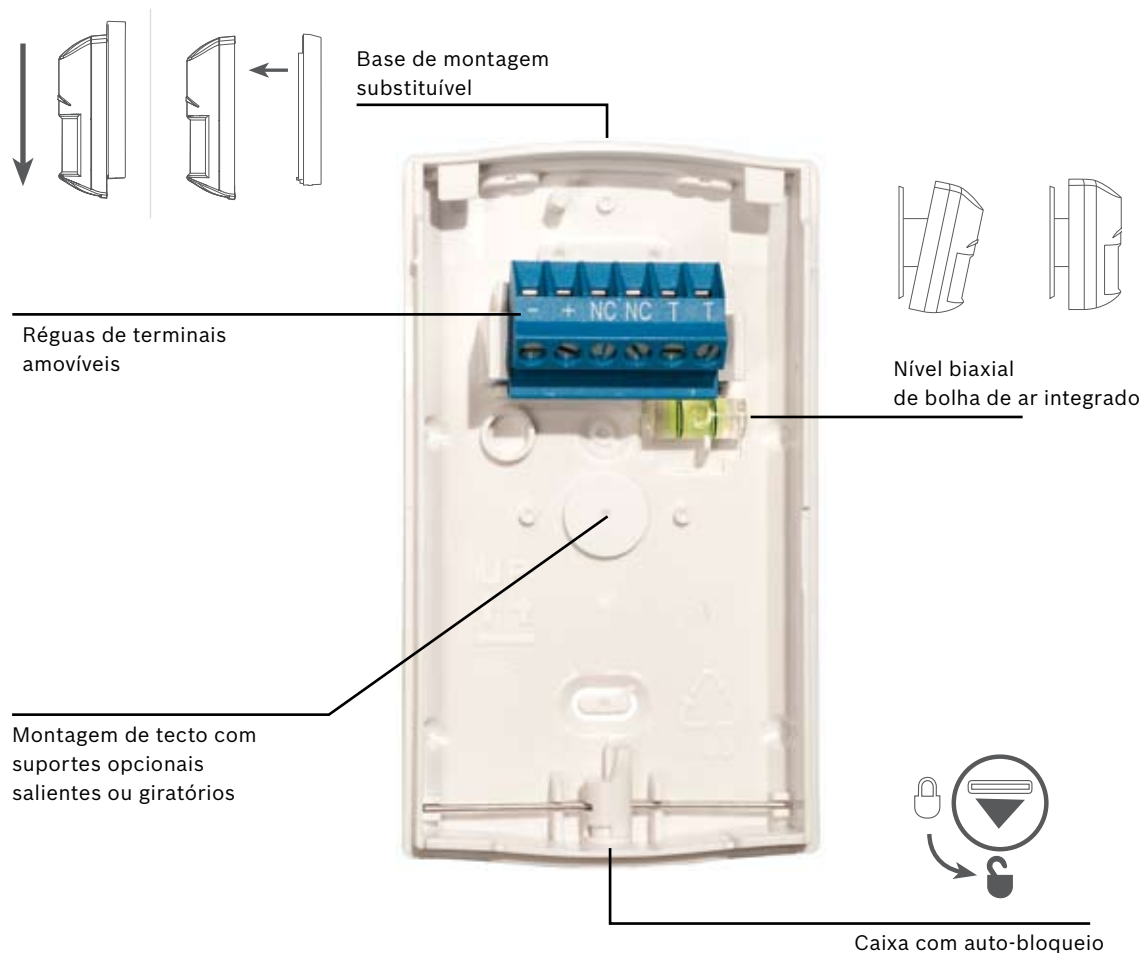

Os detectores de movimento da Série Blue Line Geração 2 vão na senda desta reputação com uma série que permite uma instalação fácil, um desempenho de detecção excelente e imunidade a falsos alarmes.

Instalação fácil

Minimize o tempo no escadote

Consiga uma instalação mais rápida com uma caixa de duas peças com bloqueio automático, um nível de bolha de ar biaxial integrado e uma régua de terminais amovíveis que reduzem o tempo de montagem para apenas alguns segundos. A régua de terminais de grau profissional é concebida para evitar a cablagem incorrecta e eliminar futuros pedidos de assistência

técnica. A lente e o equipamento electrónico estão montados na caixa frontal e selados com uma tampa de protecção para evitar danos durante a instalação. A altura de montagem flexível permite-lhe posicionar os detectores entre 2,3 a 2,7 metros sem ajustes e fornece uma cobertura sem falhas até 12 metros de distância.

Excelente desempenho de detecção

Cobertura Wall-to-Wall

Os detectores de movimento da Série Blue Line Geração 2 abrangem uma área de cobertura wall-to-wall de 12x12 metros e proporcionam processamento «First Step» que analisa inteligentemente os movimentos para uma resposta quase imediata a alvos humanos sem falsos alarmes.