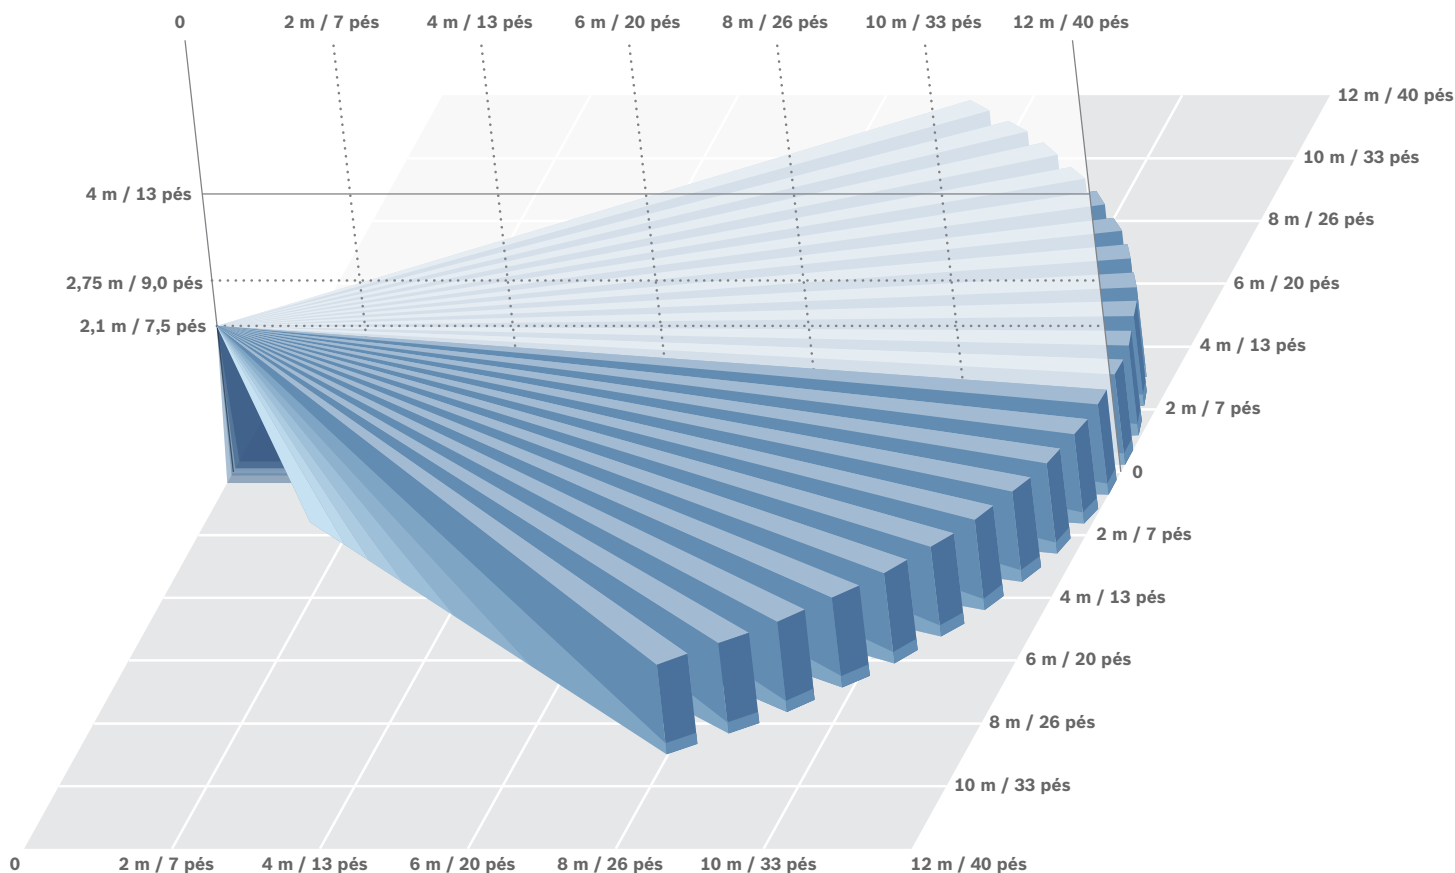

Excelente desempenho de detecção

Cobertura Wall-to-Wall

Os detectores de movimento da Série Blue Line Geração 2 abrangem uma área de cobertura wall-to-wall de 12x12 metros e proporcionam processamento «First Step» que analisa inteligentemente os movimentos para uma resposta quase imediata a alvos humanos sem falsos alarmes.

Os detectores ajustam-se automaticamente ao ambiente através da compensação das oscilações de temperatura, garantindo sempre um desempenho otimizado, independentemente da alteração das condições ambientais.